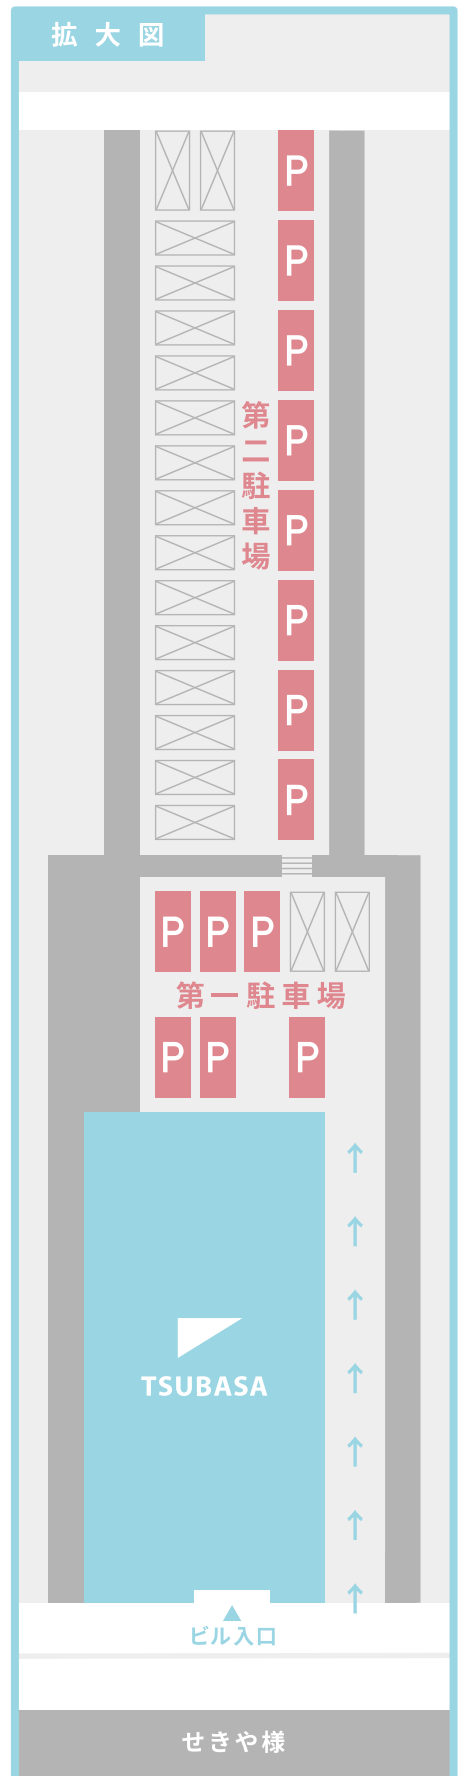

ツバサ駐車場のご案内

「第一駐車場」と「第二駐車場」がありますので、自由にご利用ください。

第一駐車場

ビル入口・右側の通路を進んだ先にあります。
右図の「P」のスペースをご利用ください。

※「ベンリートランクルーム」様の表示のあるスペースには駐車いただけませんのでご注意ください。

第二駐車場

上の地図を参考に、ビル・裏手におまわりください。
右図の「P」のスペースをご利用ください。

※荷物搬入口や社員駐車場と共有になりますので、車のご移動にご協力いただく場合があります。