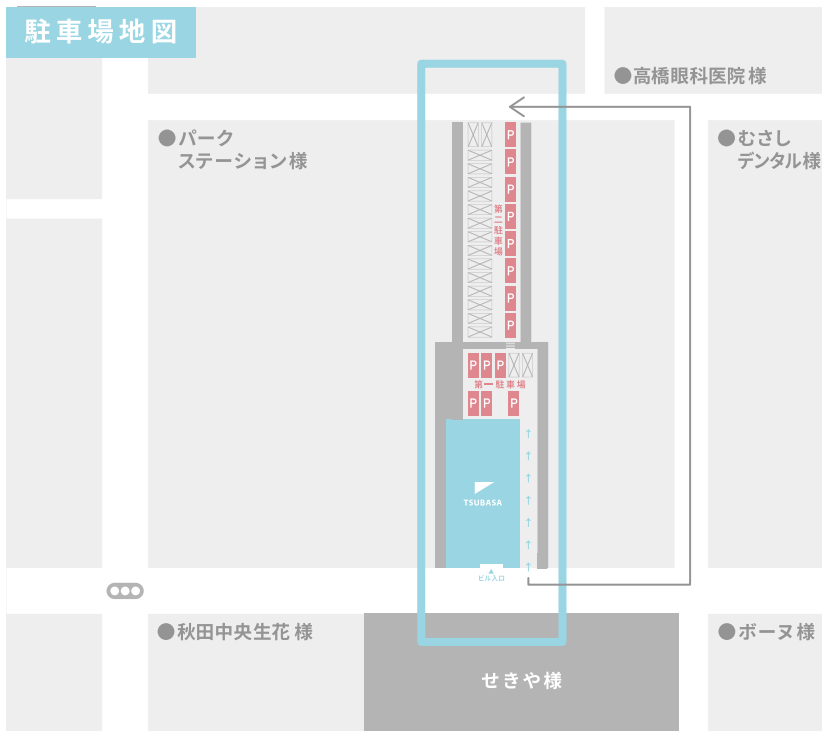

ツバサ駐車場のご案内

「第一駐車場」と「第二駐車場」がありますので、自由にご利用ください。

第一駐車場

ビル入口・右側の通路を進んだ先にあります。
右図の「P」のスペースをご利用ください。

※「ベンリートランクルーム」様の表示のあるスペースには駐車いただけませんのでご注意ください。

第二駐車場

上の地図を参考に、ビル・裏手におまわりください。
右図の「P」のスペースをご利用ください。

※荷物搬入口や社員駐車場と共有になりますので、車のご移動にご協力いただく場合があります。